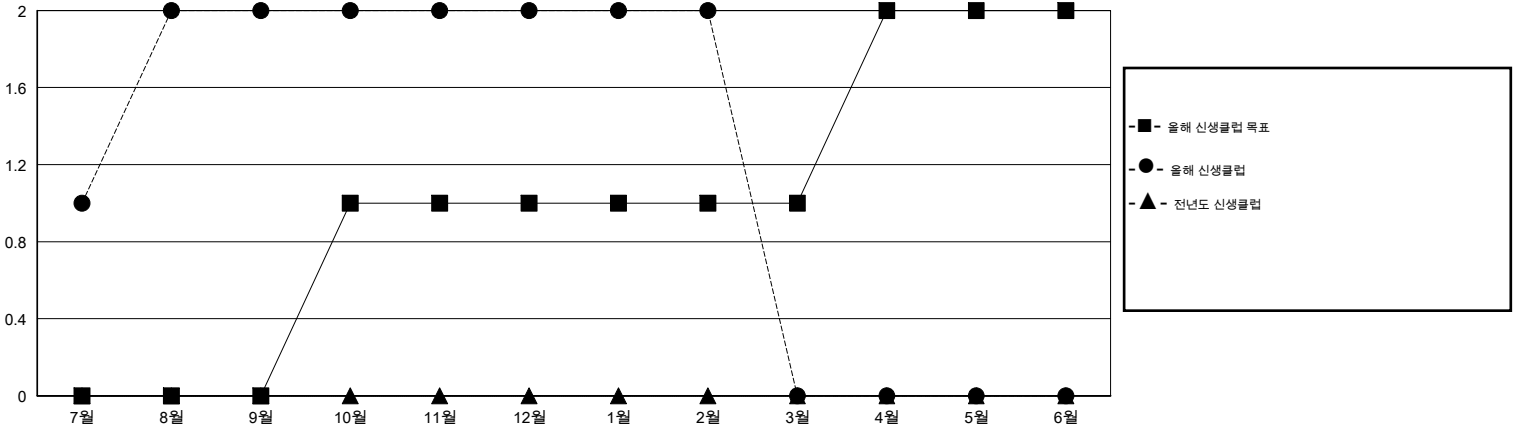

# MONTHLY MEMBERSHIP PROGRESS REPORT

District 356 C

Results as of: 2/28/2015

GMT: JUNG YUL CHOI

장소 REPUBLIC OF KOREA

현장지역 GMT 5

클럽				
결과- 2014-2015				
사분기	신생클럽 목표	신생클럽	해산된 클럽	순 증감/감소
7월/8월/9월	0	2	0	2
10월/11월/12월	1	0	2	-2
1월/2월/3월	0	0	0	0
4월/5월/6월	1	0	0	0

회원 1인당				
결과- 2014-2015				
사분기	신입회원 목표	추가된 차터 및 신입 회원	퇴회 회원	순 증감/감소
7월/8월/9월	40	432	98	334
10월/11월/12월	-15	218	175	43
1월/2월/3월	0	63	45	18
4월/5월/6월	35	0	0	0

목표 및 누적 신생클럽 수

목표 및 누적 회원수

해산된 클럽: 2	1명 이상의 신입회원을 등록한 86 CLUBS OF 106	성별 분포
		남성 4,130 (84.77%)
		여성 742 (15.23%)
퇴회회원	<a href="#">여기에 클릭하여 현황보고 내용 검토</a>	가족단위 회원 0
작고 5		세대주 0
클럽해산 31		비 세대주 0
기타 282		
합계 318		