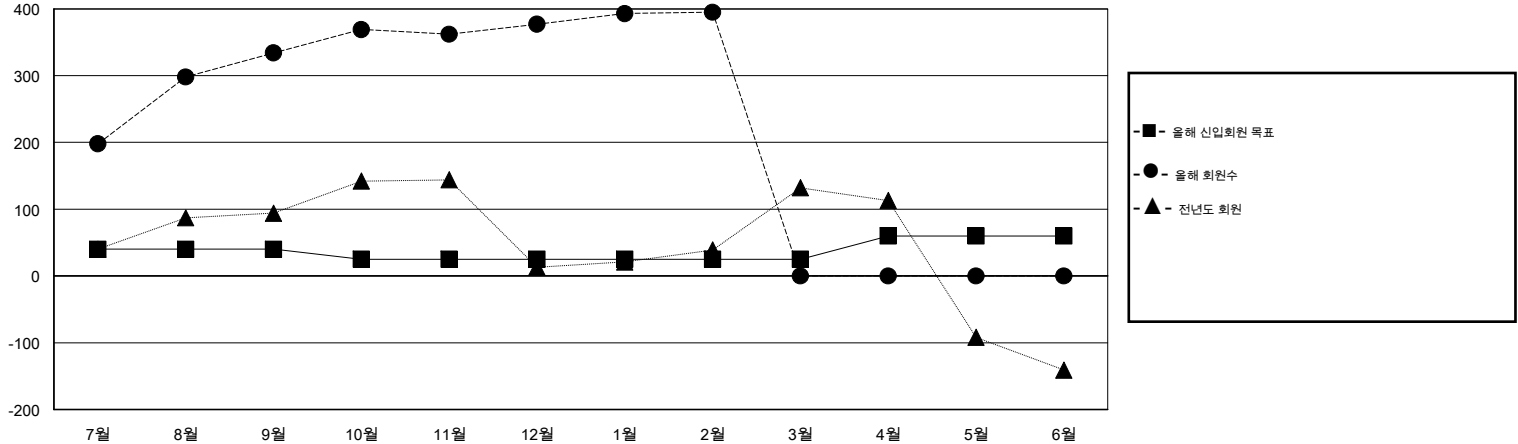

# MONTHLY MEMBERSHIP PROGRESS REPORT

District 356 C

Results as of: 2/28/2015

GMT: JUNG YUL CHOI

장소 REPUBLIC OF KOREA

현장지역 GMT 5

클럽				
결과- 2014-2015				
사분기	신생클럽 목표	신생클럽	해산된 클럽	순 증감/감소
7월/8월/9월	0	2	0	2
10월/11월/12월	1	0	2	-2
1월/2월/3월	0	0	0	0
4월/5월/6월	1	0	0	0

회원 1인당				
결과- 2014-2015				
사분기	신입회원 목표	추가된 차터 및 신입 회원	퇴회 회원	순 증감/감소
7월/8월/9월	40	432	98	334
10월/11월/12월	-15	218	175	43
1월/2월/3월	0	63	45	18
4월/5월/6월	35	0	0	0

목표 및 누적 신생클럽 수

목표 및 누적 회원수

해산된 클럽: 2	1명 이상의 신입회원을 등록한 86 CLUBS OF 106	성별 분포
		남성 4,130 (84.77%)
		여성 742 (15.23%)
퇴회회원	<a href="#">여기에 클릭하여 현황보고 내용 검토</a>	가족단위 회원 0
작고 5		세대주 0
클럽해산 31		비 세대주 0
기타 282		
합계 318		